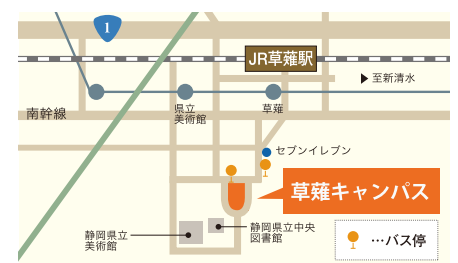

★ 募集対象：高校生全学年

★ 参加費：無料

(昼食持参または自費にて大学食堂を利用)

## 静岡県立大学(草薙キャンパス)最寄り駅からのアクセス

**電車** JR「草薙」駅、または静岡鉄道「県立美術館」駅下車、同「草薙」駅から徒歩15分

**バス** しずてつジャストライン  
JR「草薙」駅前バス停から草薙団地行き(三保草薙線)で「県立大学入口」下車、徒歩5分  
※平日の午前のみ、「県立大学前」下車が可能(下車0分)

※大学の駐車場は利用できません。公共交通機関を利用してください。